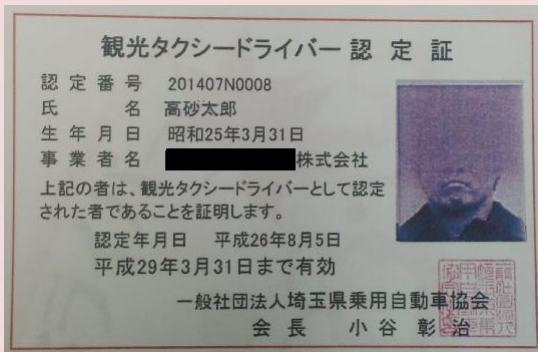

秩父おもてなし観光タクシー スターツアー!!

平成26年8月5日(火)に「秩父おもてなし観光タクシー
ドライバー」を認定し、秩父地区での観光振興に取り組めます。

認定事業者
観光タクシー

- 秩父丸通タクシー株式会社 <http://www.chichibu-maru2.co.jp/>
- 株式会社星野・タクシー事業部 <http://www3.ocn.ne.jp/~hch6/>
- 秩父ハイヤー株式会社 <http://www.taxisite.jp/chichibu-hire>
- 秩鉄タクシー株式会社
- 秩父観光自動車株式会社

{ 認定証 }